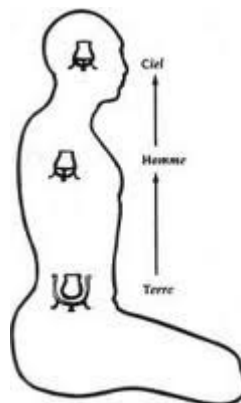

les points

le point Lao Gong (Palais du Labeur)

Ming Men

Bai hui

Hui Yin

Yong Chuan

les 3 Dan Tian

He gu

Mérédien du cœur

Du Mai - vaisseau gouverneur

Vaisseau de Conception (ligne médiane antérieure) - Ren Mai (Jen Mo).

Ren Mai - vaisseau conception